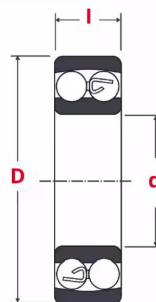

# Roulements à rotules sur billes, 1205KC3N

**SPHERICAL BALL BEARING**  
(Roulement à rotule sur billes)

**Open bearing**  
(Roulement ouvert)

## Description

Roulements à rotules sur billes 1200 , Référence 1205KC3N. Roulement avec bague Conique et un jeu Large (C3).

### Détails du produit

|                |    |
|----------------|----|
| De (mm)        | 52 |
| Diam int. (mm) | 25 |
| B (mm)         | 15 |