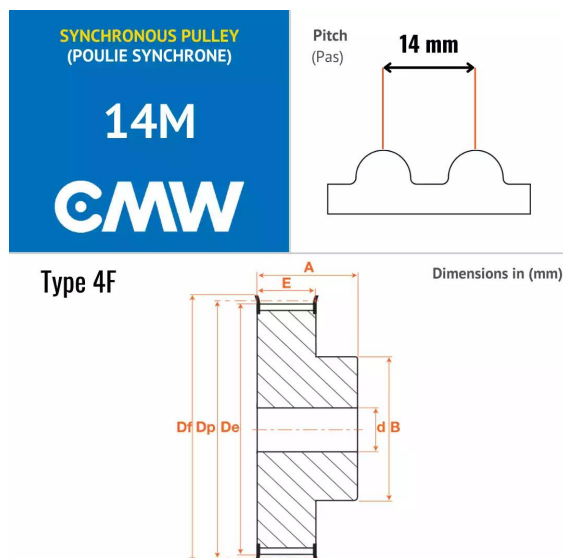

Poulies synchrones - Profil HTD, 14MZ028-055

CMW

Description

Poulies synchrones - Profil HTD - Pré alésée en Acier, référence 14MZ028-055. Poulie de section 14M avec 28 dents.

Détails du produit

Détails du produit

Def (mm)	128
Dp (mm)	124.8
De (mm)	122
Diam int. (mm)	24
B (mm)	100
A (mm)	85
C (mm)	0
E (mm)	70