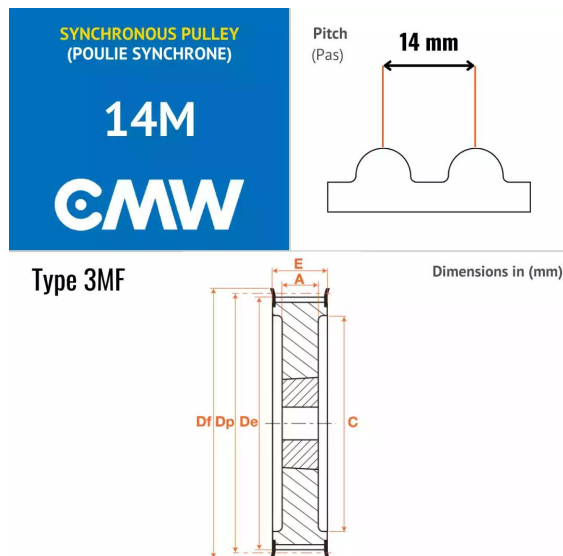

Poulies synchrones - Profil HTD, 14MZ028-085M

CMW

Description

Poulies synchrones - Profil HTD - A moyeu amovible en Fonte, référence 14MZ028-085M. Poulie de section 14M avec 28 dents.

Détails du produit

Détails du produit

Def (mm)	128
Dp (mm)	124.8
De (mm)	122
Diam int. (mm)	0
B (mm)	0
A (mm)	45
C (mm)	98
E (mm)	102