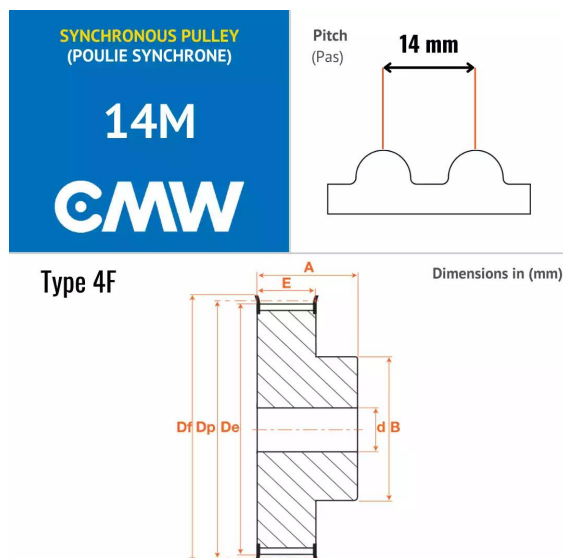

# Poulies synchrones - Profil HTD, 14MZ028-115

**CMW**

## Description

Poulies synchrones - Profil HTD - Pré alésée en Fonte, référence 14MZ028-115. Poulie de section 14M avec 28 dents.

### Détails du produit

Def (mm)	128
Dp (mm)	124.8
De (mm)	122
Diam int. (mm)	32
B (mm)	100
A (mm)	148
C (mm)	0
E (mm)	133