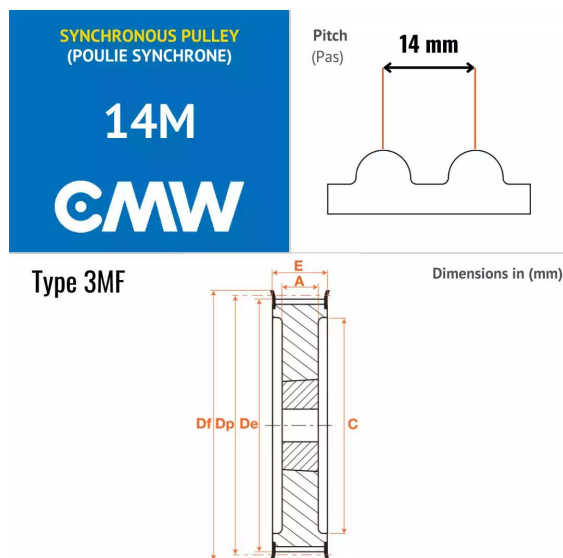

Poulies synchrones - Profil HTD, 14MZ029-040M

CMW

Description

Poulies synchrones - Profil HTD - A moyeu amovible en Acier, référence 14MZ029-040M. Poulie de section 14M avec 29 dents.

Détails du produit

Détails du produit

Def (mm)	138
Dp (mm)	129.2
De (mm)	127
Diam int. (mm)	0
B (mm)	0
A (mm)	32
C (mm)	100
E (mm)	54