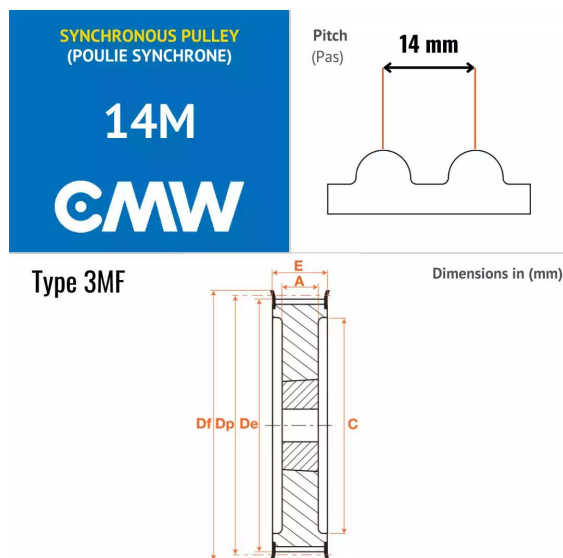

Poulies synchrones - Profil HTD, 14MZ029-085M

CMW

Description

Poulies synchrones - Profil HTD - A moyeu amovible en Fonte, référence 14MZ029-085M. Poulie de section 14M avec 29 dents.

Détails du produit

Détails du produit

Def (mm)	138
Dp (mm)	129.2
De (mm)	127
Diam int. (mm)	0
B (mm)	0
A (mm)	45
C (mm)	100
E (mm)	102