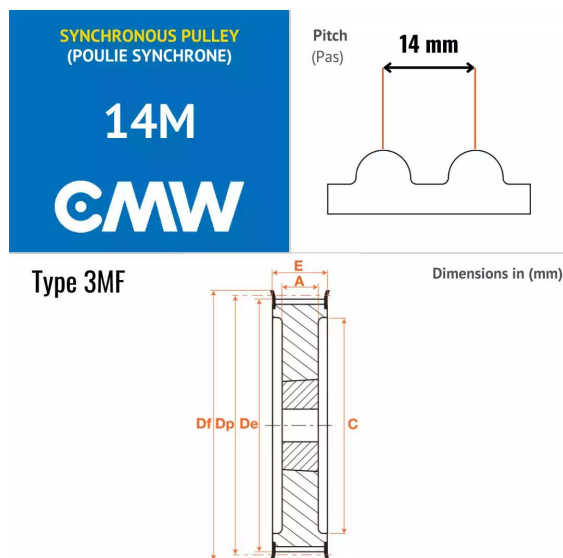

Poulies synchrones - Profil HTD, 14MZ030-040M

CMW

Description

Poulies synchrones - Profil HTD - A moyeu amovible en Acier, référence 14MZ030-040M. Poulie de section 14M avec 30 dents.

Détails du produit

Détails du produit

Def (mm)	138
Dp (mm)	133.7
De (mm)	131
Diam int. (mm)	0
B (mm)	0
A (mm)	32
C (mm)	100
E (mm)	54