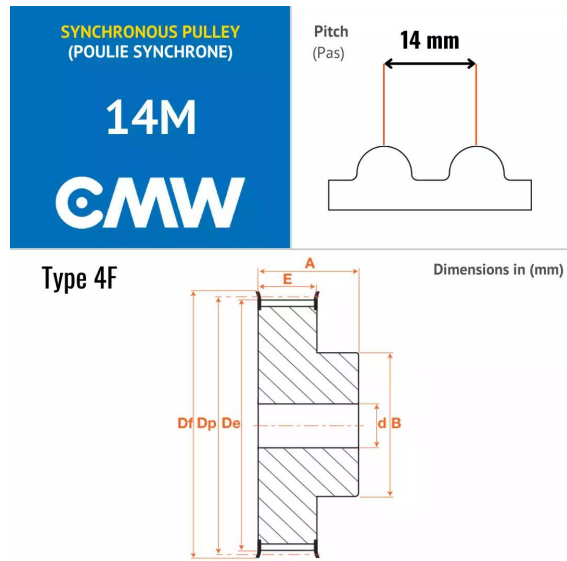

Poulies synchrones - Profil HTD, 14MZ030-055

CMW

Description

Poulies synchrones - Profil HTD - Pré alésée en Fonte, référence 14MZ030-055. Poulie de section 14M avec 30 dents.

Détails du produit

Détails du produit

Def (mm)	138
Dp (mm)	133.7
De (mm)	131
Diam int. (mm)	24
B (mm)	100
A (mm)	85
C (mm)	0
E (mm)	70