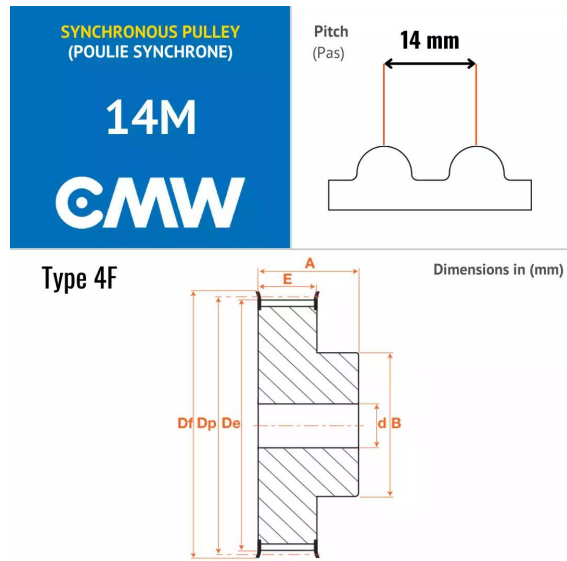

# Poulies synchrones - Profil HTD, 14MZ030-085

**CMW**

## Description

Poulies synchrones - Profil HTD - Pré alésée en Fonte, référence 14MZ030-085. Poulie de section 14M avec 30 dents.

### Détails du produit

Def (mm)	138
Dp (mm)	133.7
De (mm)	131
Diam int. (mm)	24
B (mm)	100
A (mm)	117
C (mm)	0
E (mm)	102