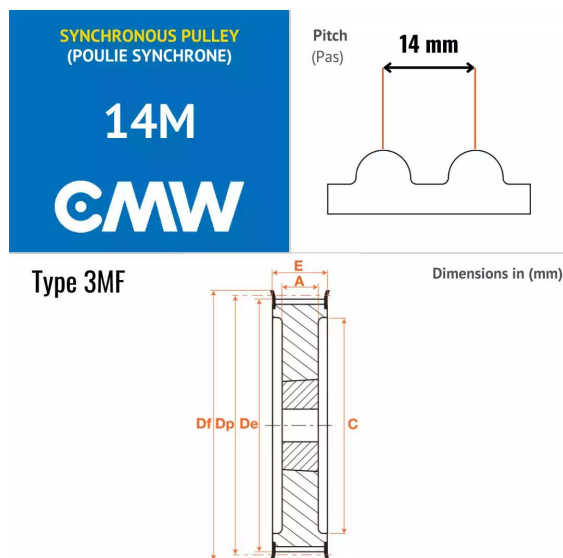

Poulies synchrones - Profil HTD, 14MZ030-115M

CMW

Description

Poulies synchrones - Profil HTD - A moyeu amovible en Fonte, référence 14MZ030-115M. Poulie de section 14M avec 30 dents.

Détails du produit

Détails du produit

Def (mm)	138
Dp (mm)	133.7
De (mm)	131
Diam int. (mm)	0
B (mm)	0
A (mm)	45
C (mm)	100
E (mm)	133