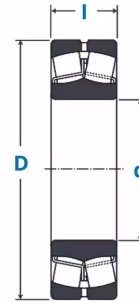

Roulements à rouleaux sphériques, 22230CAMKW33C3C

Description

Roulements à rouleaux sphériques Série 22 000, Référence 22230CAMKW33C3C.

Détails du produit

Détails du produit

De (mm)	270
Diam int. (mm)	150
B (mm)	73