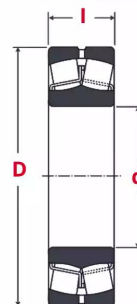

Roulements à rouleaux sphériques, 22256CAME4C3N

Description

Roulements à rouleaux sphériques Série 22 000, Référence 22256CAME4C3N.

Détails du produit

Détails du produit

De (mm)	500
Diam int. (mm)	280
B (mm)	130