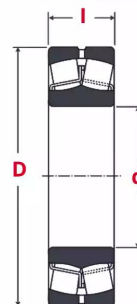

Roulements à rouleaux sphériques, 23052CAMKE4C3N

Description

Roulements à rouleaux sphériques Série 23 000, Référence 23052CAMKE4C3N.

Détails du produit

Détails du produit

De (mm)	400
Diam int. (mm)	260
B (mm)	104