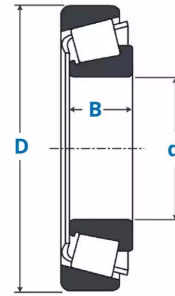

Roulements à rouleaux coniques, 28680/22Y

Description

Roulements à rouleaux coniques Série Pouce, Référence 28680/22Y.

Détails du produit

Détails du produit

De (mm)	97.63
Diam int. (mm)	55.56
B (mm)	24.61