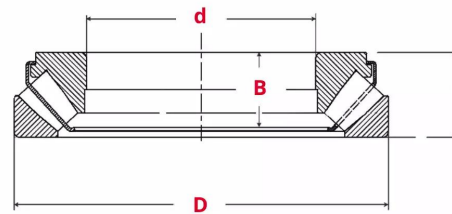

Butées à rouleaux, 29338EN

NSK

Description

Butées à rouleaux Série 29 000, Référence 29338EN.

Détails du produit

Détails du produit

De (mm) 320
Diam int. (mm) 190
B (mm) 78