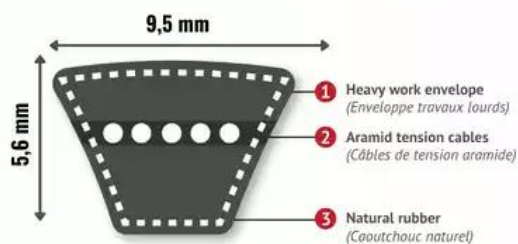

# Courroies Trapézoïdales Motoculture, 3L-19G

## Description

Courroies Trapézoïdales pour Motoculture, 3L-19G. Courroie de section 3L, hauteur de 6 mm et largeur de 10mm et une longueur extérieure de 483 mm.