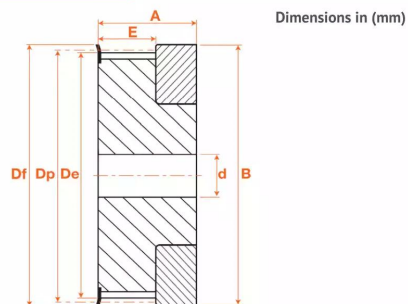

Poulies synchrones - Profil GT, 3MRZ015-009

CMW

Type 1F

Description

Poulies synchrones - Profil GT - Pré alésée en Aluminium, référence 3MRZ015-009. Poulie de section 3MR avec 15 dents.

Détails du produit

Détails du produit

Def (mm)	18
Dp (mm)	14.32
De (mm)	13.6
Diam int. (mm)	4
B (mm)	18
A (mm)	17.5
C (mm)	0
E (mm)	10.2