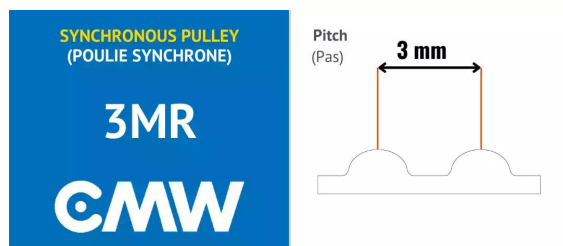

Poulies synchrones - Profil GT, 3MRZ015-009

CMW

Type 1F

Description

Poulies synchrones - Profil GT - Pré alésée en Aluminium, référence 3MRZ015-009. Poulie de section 3MR avec 15 dents.

Détails du produit

Détails du produit

Def (mm)	18
Dp (mm)	14.32
De (mm)	13.6
Diam int. (mm)	4
B (mm)	18
A (mm)	17.5
C (mm)	0
E (mm)	10.2