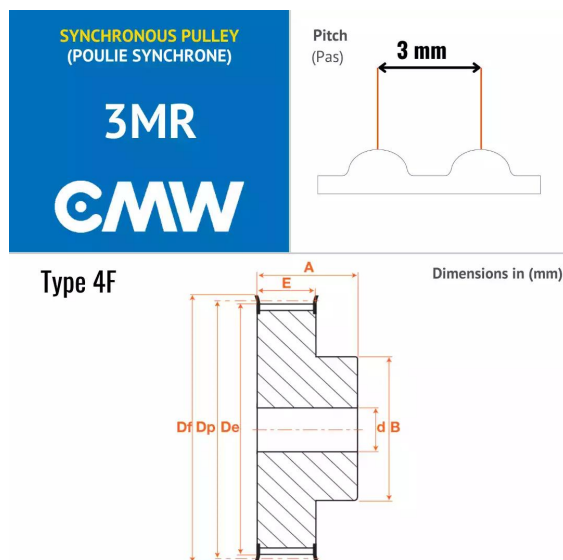

# Poulies synchrones - Profil GT, 3MRZ040-015

**CMW**

## Description

Poulies synchrones - Profil GT - Pré alésée en Aluminium, référence 3MRZ040-015. Poulie de section 3MR avec 40 dents.

### Détails du produit

Def (mm)	42
Dp (mm)	38.2
De (mm)	37.4
Diam int. (mm)	6
B (mm)	28
A (mm)	30
C (mm)	0
E (mm)	20