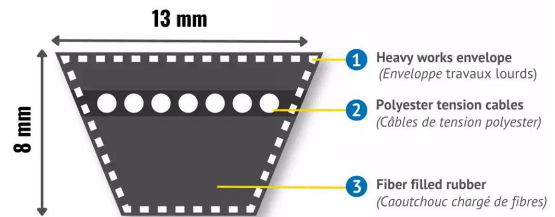

Courroies Trapézoïdales Classiques, A2175C

CMW

Description

Classiques, A2175C. Courroie de section A, hauteur de 8 mm et largeur de 13 mm avec 1 brin(s) et une longueur primitive de 582 mm.

Détails du produit