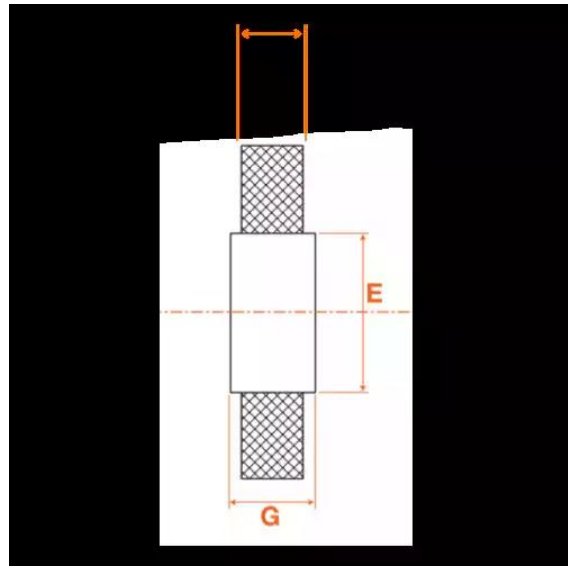

## Accouplements semi-élastiques ACPG, ACPG05E

### Description

---

Accouplements semi-élastiques ACPG. Elements élastiques noir en Caoutchouc avec une taille de 05 - 42/55.