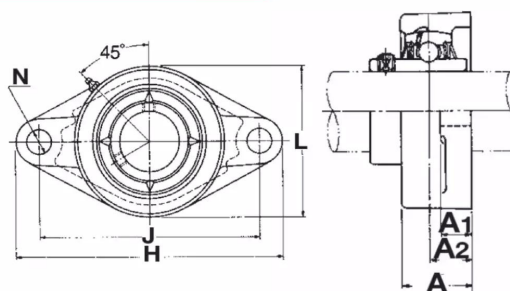

Paliers auto-aligneurs, ASPFL203N

BALL BEARING UNITS
(Paliers auto-aligneurs)

Tôle
(Paliers en Tôle)

Description

Paliers auto-aligneurs Ovale en Tôle, Référence ASPFL203N. Série ASPFL. Bague courte, serrage effectué par Vis pointeau.

Détails du produit

Détails du produit

Diam int. (mm)	17
L (mm)	58.7
L1 (mm)	0
L2 (mm)	0
H (mm)	81
H1 (mm)	0
H2 (mm)	49
J max.	0
J min.	0
J (mm)	63.5
N (mm)	7.1
A1 (mm)	4
A2 (mm)	0