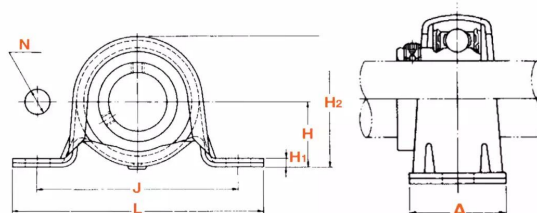

Paliers auto-aligneurs, ASPP201N

BALL BEARING UNITS
(Paliers auto-aligneurs)

Tôle
(Paliers à semelle)

Description

Paliers auto-aligneurs Semelle en Tôle, Référence ASPP201N. Série ASPP. Bague courte, serrage effectué par Vis pointeau.

Détails du produit

Détails du produit

Diam int. (mm)	12
L (mm)	85.7
L1 (mm)	0
L2 (mm)	0
H (mm)	22.2
H1 (mm)	2.4
H2 (mm)	43.2
J max.	0
J min.	0
J (mm)	68
N (mm)	0