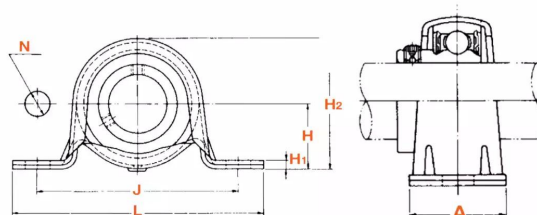

# Paliers auto-aligneurs, ASPP202N

BALL BEARING UNITS  
(Paliers auto-aligneurs)

Tôle  
(Paliers à semelle)

## Description

Paliers auto-aligneurs Semelle en Tôle, Référence ASPP202N. Série ASPP. Bague courte, serrage effectué par Vis pointeau.

### Détails du produit

Diam int. (mm)	15
L (mm)	85.7
L1 (mm)	0
L2 (mm)	0
H (mm)	22.2
H1 (mm)	2.4
H2 (mm)	43.2
J max.	0
J min.	0
J (mm)	68
N (mm)	0