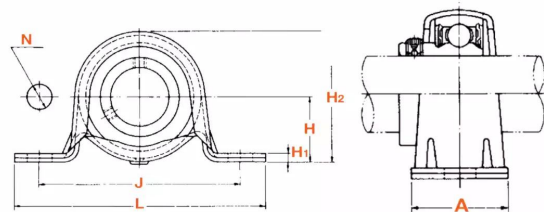

# Paliers auto-aligneurs, ASPP203N

BALL BEARING UNITS  
(Paliers auto-aligneurs)

Tôle  
(Paliers à semelle)

## Description

Paliers auto-aligneurs Semelle en Tôle, Référence ASPP203N. Série ASPP. Bague courte, serrage effectué par Vis pointeau.

### Détails du produit

Diam int. (mm)	17
L (mm)	85.7
L1 (mm)	0
L2 (mm)	0
H (mm)	22.2
H1 (mm)	2.4
H2 (mm)	43.2
J max.	0
J min.	0
J (mm)	68
N (mm)	0