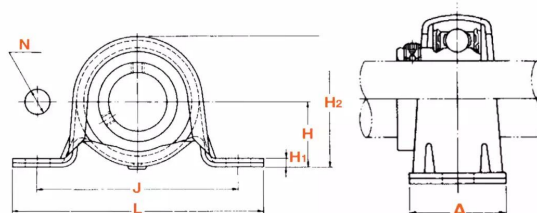

# Paliers auto-aligneurs, ASPP204N

BALL BEARING UNITS  
(Paliers auto-aligneurs)

Tôle  
(Paliers à semelle)

## Description

Paliers auto-aligneurs Semelle en Tôle, Référence ASPP204N. Série ASPP. Bague courte, serrage effectué par Vis pointeau.

### Détails du produit

Diam int. (mm)	20
L (mm)	98.4
L1 (mm)	0
L2 (mm)	0
H (mm)	25.4
H1 (mm)	2.4
H2 (mm)	49.9
J max.	0
J min.	0
J (mm)	76
N (mm)	0