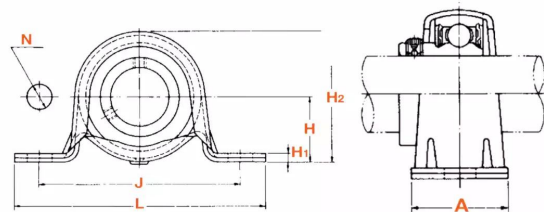

## Description

Paliers auto-aligneurs Semelle en Tôle, Référence ASPP205N. Série ASPP. Bague courte, serrage effectué par Vis pointeau.

### Détails du produit

Diam int. (mm)	25
L (mm)	108
L1 (mm)	0
L2 (mm)	0
H (mm)	28.6
H1 (mm)	2.8
H2 (mm)	55.8
J max.	0
J min.	0
J (mm)	86
N (mm)	0