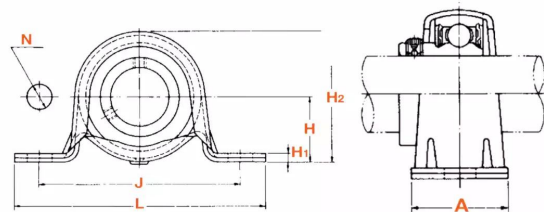

# Paliers auto-aligneurs, ASPP206N

BALL BEARING UNITS  
(Paliers auto-aligneurs)

Tôle  
(Paliers à semelle)

## Description

Paliers auto-aligneurs Semelle en Tôle, Référence ASPP206N. Série ASPP. Bague courte, serrage effectué par Vis pointeau.

### Détails du produit

Diam int. (mm)	30
L (mm)	117.5
L1 (mm)	0
L2 (mm)	0
H (mm)	33.3
H1 (mm)	3.6
H2 (mm)	65.7
J max.	0
J min.	0
J (mm)	95
N (mm)	0