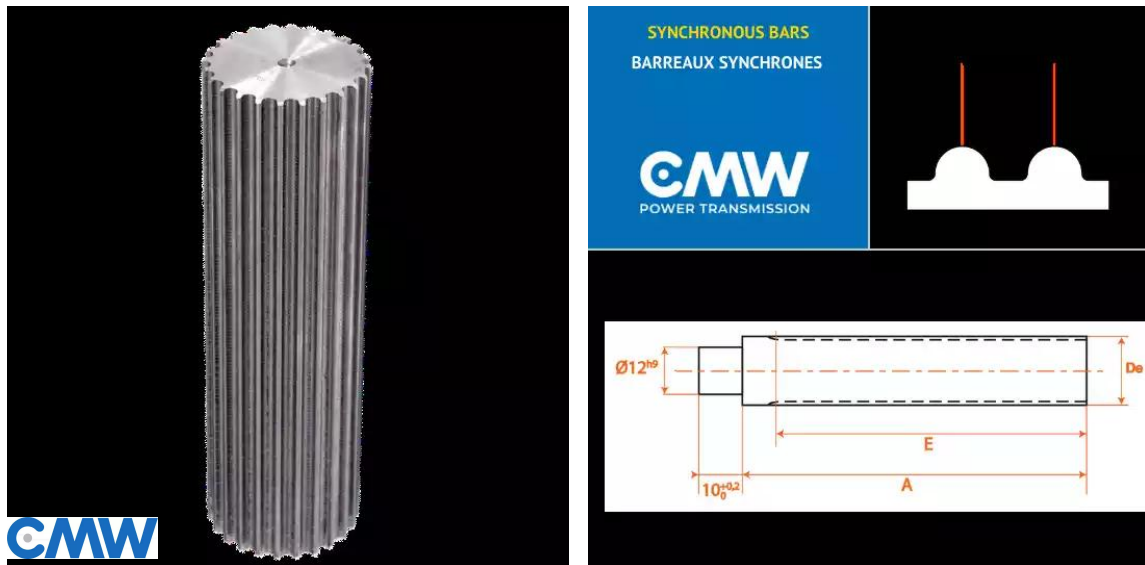

Barreaux dentés, BAR3MZ120AL

Description

Barreaux dentés en Aluminium, référence BAR3MZ120AL. Barreau de section 3M avec 120 dents.

Détails du produit