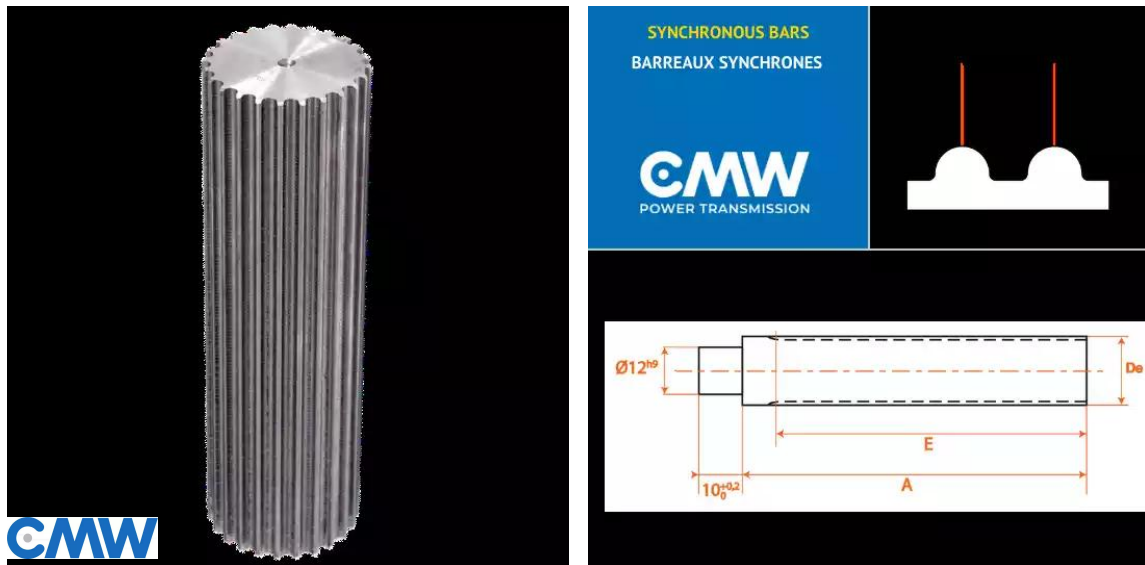

Barreaux dentés, BAR8MZ045AC

Description

Barreaux dentés en Acier, référence BAR8MZ045AC. Barreau de section 8M avec 45 dents.

Détails du produit