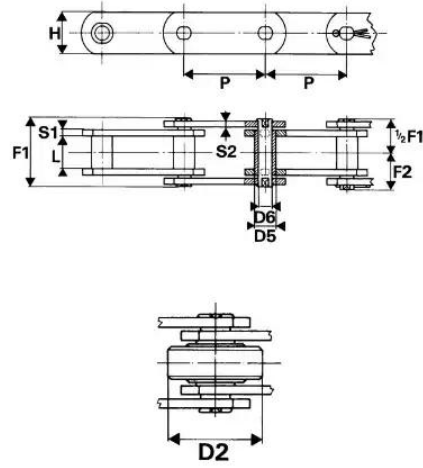

Chaine de manutention lourde BS, BSC040C0762

CMW

Description

Chaine de manutention lourde BS, BSC040C0762

Détails du produit
