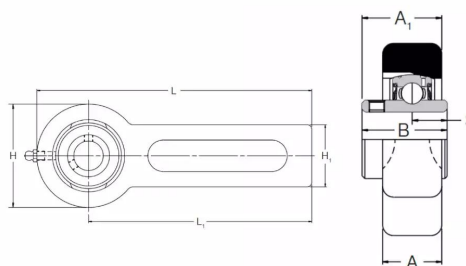

Paliers auto-aligneurs, BT25AN

BALL BEARING UNITS
(Paliers auto-aligneurs)

Fonte
(Paliers tendeurs longs)

Description

Paliers auto-aligneurs Tendeur long en Fonte, Référence BT25AN. Série BT. Bague courte, serrage effectué par Vis pointeau.