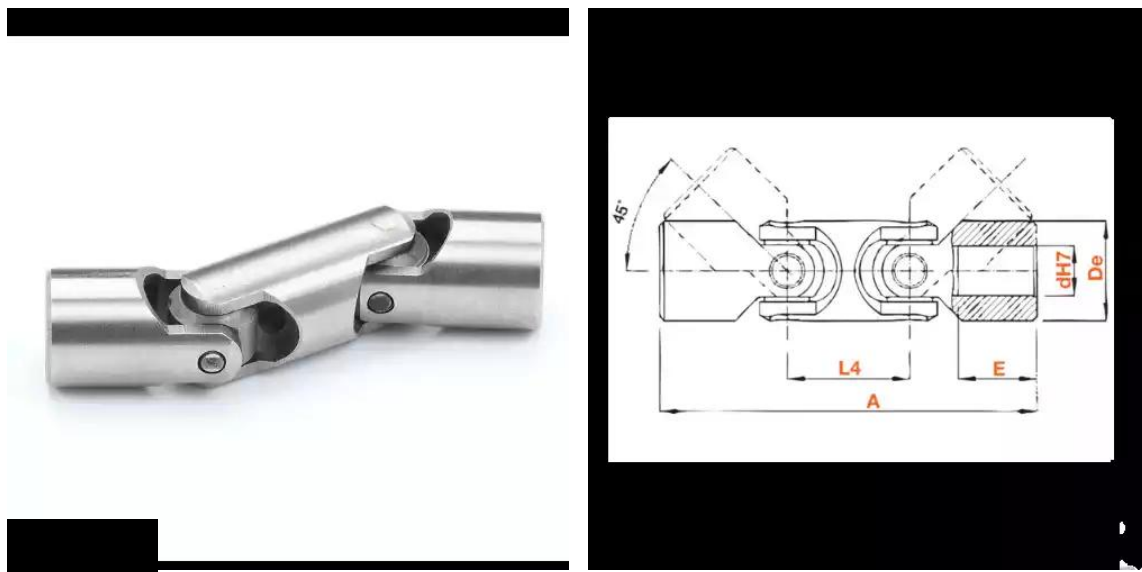

Cardans doubles alésés, CARME08X16X067DAL

Description

Joints de cardans - Cardans doubles alésés en Acier, référence CARME08X16X067DAL avec diamètre extérieur de 16 mm.

Détails du produit

Détails du produit

Diam int. (mm)	8
De (mm)	16
D1 (mm)	0
E (mm)	10
L4 (mm)	27
L1 (mm)	0
S (mm)	0