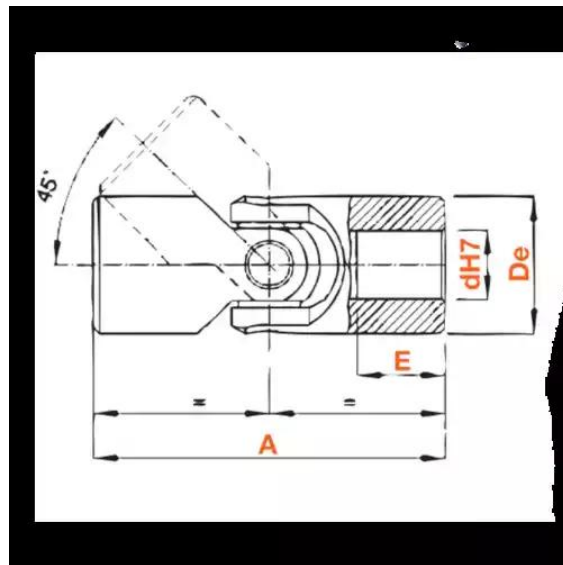

Cardans simples alésés, CARME14X29X060SAL

Description

Joints de cardans - Cardans simples alésés en Acier, référence CARME14X29X060SAL avec diamètre extérieur de 29 mm.

Détails du produit

Détails du produit

Diam int. (mm)	14
De (mm)	29
D1 (mm)	0
E (mm)	17
L4 (mm)	0
L1 (mm)	0
S (mm)	0