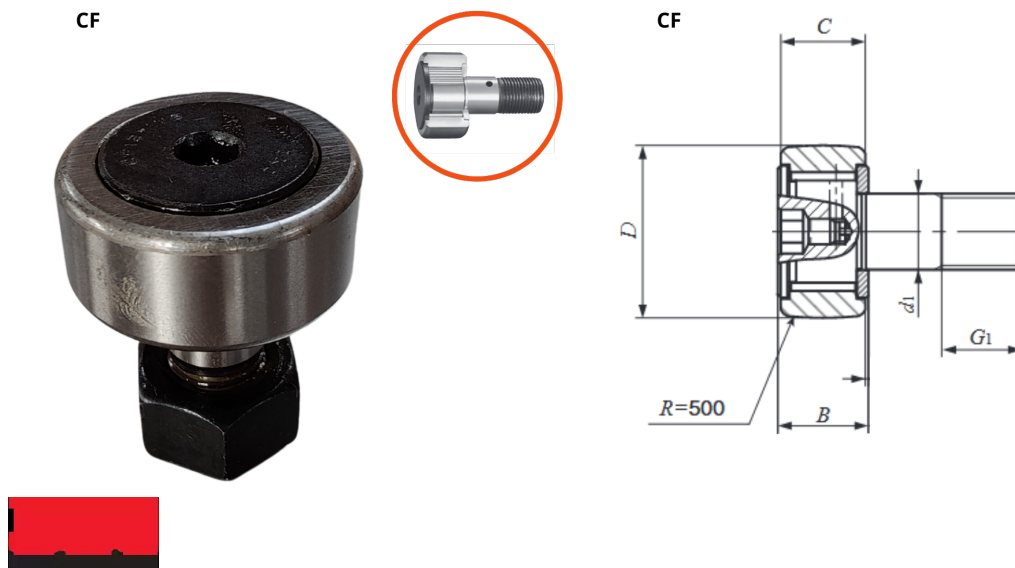

Galets de came, CF3FWBUURK

Description

Galets de came CF-WB, Référence CF3FWBUURK.

Détails du produit

Détails du produit

Diam int. (mm) 3
De (mm) 10
B (mm) 4