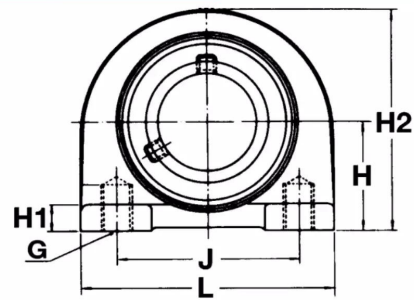

Paliers auto-aligneurs, CNP1ECN

NSK

BALL BEARING UNITS
(Paliers auto-aligneurs)

Fonte
(Paliers à semelle courte)

Description

Paliers auto-aligneurs Semelle courte en Fonte, Référence CNP1ECN. Série CNP. Bague courte, serrage effectué par Collier excentrique.

Détails du produit

Détails du produit

Diam int. (mm)	25.4
Di (pouce)	1in
L (mm)	70
L1 (mm)	0
L2 (mm)	0
H (mm)	36.5
H1 (mm)	13.5
H2 (mm)	71.5
J max.	0
J min.	0
J (mm)	50.8
N (mm)	0