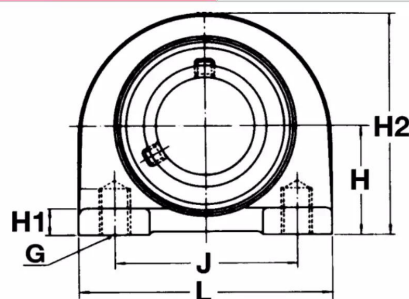

Paliers auto-aligneurs, CNP1N

NSK

BALL BEARING UNITS
(Paliers auto-aligneurs)

Fonte
(Paliers à semelle courte)

Description

Paliers auto-aligneurs Semelle courte en Fonte, Référence CNP1N. Série CNP. Bague longue, serrage effectué par Vis pointeau.

Détails du produit

Détails du produit

Diam int. (mm)	25.4
Di (pouce)	1in
L (mm)	70
L1 (mm)	0
L2 (mm)	0
H (mm)	36.5
H1 (mm)	13.5
H2 (mm)	71.5
J max.	0
J min.	0
J (mm)	50.8
N (mm)	0