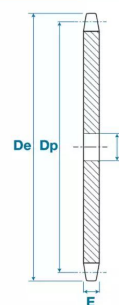

Disques pré alésés, DQSI381030

Description

Disques pré alésés 24B1, référence DQSI381030. Simple denture, Disques de transmission avec un pas de 38.1 mm, 30 dents.

Détails du produit

Détails du produit

Diam int. (mm)	30
Dp (mm)	364.5
De (mm)	380
B (mm)	0
E (mm)	24.1
E1 (mm)	0