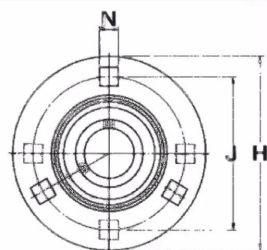

# Paliers auto-aligneurs, ENPF206N

BALL BEARING UNITS  
(Paliers auto-aligneurs)

Tôle  
(Paliers ronds)

## Description

Paliers auto-aligneurs Rond en Tôle, Référence ENPF206N. Série AELPF. Bague courte, serrage effectué par Collier excentrique.

### Détails du produit

|                |       |
|----------------|-------|
| Diam int. (mm) | 30    |
| L (mm)         | 0     |
| L1 (mm)        | 0     |
| L2 (mm)        | 0     |
| H (mm)         | 112.7 |
| H1 (mm)        | 0     |
| J max.         | 0     |
| J min.         | 0     |
| J (mm)         | 90.5  |
| N (mm)         | 10.5  |
| A1 (mm)        | 5     |
| A2 (mm)        | 0     |