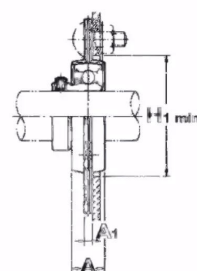

# Paliers auto-aligneurs, ENPF206N

BALL BEARING UNITS  
(Paliers auto-aligneurs)

Tôle  
(Paliers ronds)

## Description

Paliers auto-aligneurs Rond en Tôle, Référence ENPF206N. Série AELPF. Bague courte, serrage effectué par Collier excentrique.

### Détails du produit

|                |       |
|----------------|-------|
| Diam int. (mm) | 30    |
| L (mm)         | 0     |
| L1 (mm)        | 0     |
| L2 (mm)        | 0     |
| H (mm)         | 112.7 |
| H1 (mm)        | 0     |
| J max.         | 0     |
| J min.         | 0     |
| J (mm)         | 90.5  |
| N (mm)         | 10.5  |
| A1 (mm)        | 5     |
| A2 (mm)        | 0     |