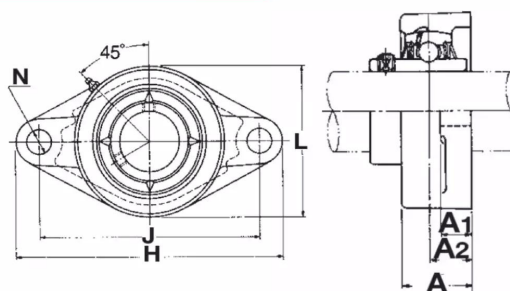

# Paliers auto-aligneurs, ENPFL204N

BALL BEARING UNITS  
(Paliers auto-aligneurs)

Tôle  
(Paliers en Tôle)

## Description

Paliers auto-aligneurs Ovale en Tôle, Référence ENPFL204N. Série AELPFL. Bague courte, serrage effectué par Collier excentrique.

### Détails du produit

Diam int. (mm)	20
L (mm)	66.7
L1 (mm)	0
L2 (mm)	0
H (mm)	90.5
H1 (mm)	0
H2 (mm)	55
J max.	0
J min.	0
J (mm)	71.5
N (mm)	8.7
A1 (mm)	4
A2 (mm)	0