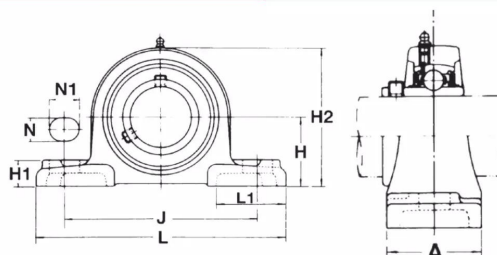

Paliers auto-aligneurs, EWP204N

BALL BEARING UNITS
(Paliers auto-aligneurs)

Fonte
(Paliers à semelle)

Description

Paliers auto-aligneurs Semelle en Fonte, Référence EWP204N. Série UELP. Bague longue, serrage effectué par Collier excentrique.

Détails du produit

Détails du produit

Diam int. (mm)	20
L (mm)	0
L1 (mm)	0
L2 (mm)	0
H (mm)	0
H1 (mm)	0
H2 (mm)	0
J max.	0
J min.	0
J (mm)	0
N (mm)	0