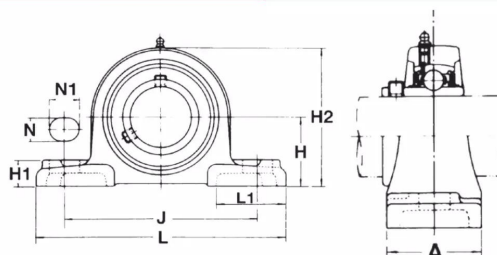

# Paliers auto-aligneurs, EWP205N

**NSK**

BALL BEARING UNITS  
(Paliers auto-aligneurs)

Fonte  
(Paliers à semelle)

## Description

Paliers auto-aligneurs Semelle en Fonte, Référence EWP205N. Série UELP. Bague longue, serrage effectué par Collier excentrique.

### Détails du produit

Diam int. (mm)	25
L (mm)	0
L1 (mm)	0
L2 (mm)	0
H (mm)	0
H1 (mm)	0
H2 (mm)	0
J max.	0
J min.	0
J (mm)	0
N (mm)	0