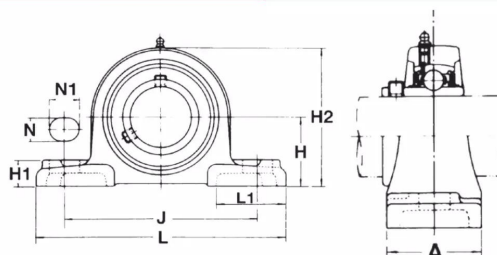

Paliers auto-aligneurs, EWP206N

BALL BEARING UNITS
(Paliers auto-aligneurs)

Fonte
(Paliers à semelle)

Description

Paliers auto-aligneurs Semelle en Fonte, Référence EWP206N. Série UELP. Bague longue, serrage effectué par Collier excentrique.

Détails du produit

Détails du produit

Diam int. (mm)	30
L (mm)	0
L1 (mm)	0
L2 (mm)	0
H (mm)	0
H1 (mm)	0
H2 (mm)	0
J max.	0
J min.	0
J (mm)	0
N (mm)	0