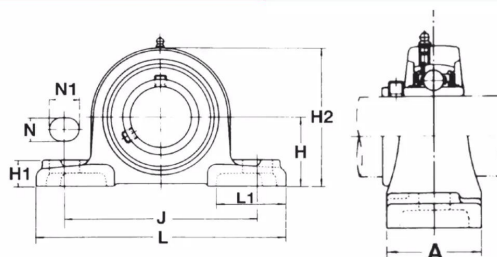

# Paliers auto-aligneurs, EWP207N

**NSK**

BALL BEARING UNITS  
(Paliers auto-aligneurs)

Fonte  
(Paliers à semelle)

## Description

Paliers auto-aligneurs Semelle en Fonte, Référence EWP207N. Série UELP. Bague longue, serrage effectué par Collier excentrique.

### Détails du produit

Diam int. (mm)	35
L (mm)	0
L1 (mm)	0
L2 (mm)	0
H (mm)	0
H1 (mm)	0
H2 (mm)	0
J max.	0
J min.	0
J (mm)	0
N (mm)	0