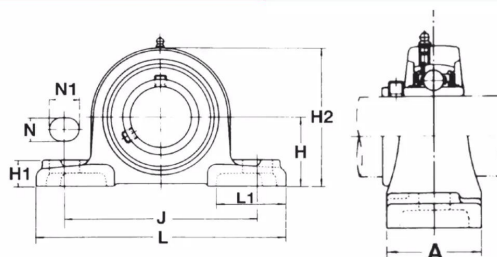

Paliers auto-aligneurs, EWP208N

BALL BEARING UNITS
(Paliers auto-aligneurs)

Fonte
(Paliers à semelle)

Description

Paliers auto-aligneurs Semelle en Fonte, Référence EWP208N. Série UELP. Bague longue, serrage effectué par Collier excentrique.

Détails du produit

Détails du produit

Diam int. (mm)	40
L (mm)	0
L1 (mm)	0
L2 (mm)	0
H (mm)	0
H1 (mm)	0
H2 (mm)	0
J max.	0
J min.	0
J (mm)	0
N (mm)	0