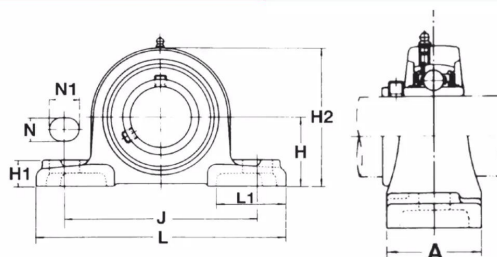

Paliers auto-aligneurs, EWP209N

BALL BEARING UNITS
(Paliers auto-aligneurs)

Fonte
(Paliers à semelle)

Description

Paliers auto-aligneurs Semelle en Fonte, Référence EWP209N. Série UELP. Bague longue, serrage effectué par Collier excentrique.

Détails du produit

Détails du produit

Diam int. (mm)	45
L (mm)	0
L1 (mm)	0
L2 (mm)	0
H (mm)	0
H1 (mm)	0
H2 (mm)	0
J max.	0
J min.	0
J (mm)	0
N (mm)	0