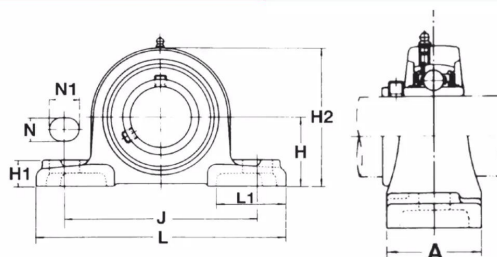

Paliers auto-aligneurs, EWP210N

BALL BEARING UNITS
(Paliers auto-aligneurs)

Fonte
(Paliers à semelle)

Description

Paliers auto-aligneurs Semelle en Fonte, Référence EWP210N. Série UELP. Bague longue, serrage effectué par Collier excentrique.

Détails du produit

Détails du produit

Diam int. (mm)	50
L (mm)	0
L1 (mm)	0
L2 (mm)	0
H (mm)	0
H1 (mm)	0
H2 (mm)	0
J max.	0
J min.	0
J (mm)	0
N (mm)	0