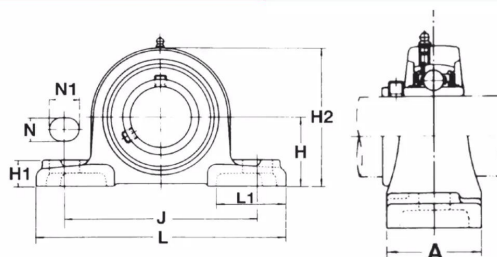

Paliers auto-aligneurs, EWP211N

BALL BEARING UNITS
(Paliers auto-aligneurs)

Fonte
(Paliers à semelle)

Description

Paliers auto-aligneurs Semelle en Fonte, Référence EWP211N. Série UELP. Bague longue, serrage effectué par Collier excentrique.

Détails du produit

Détails du produit

Diam int. (mm)	55
L (mm)	0
L1 (mm)	0
L2 (mm)	0
H (mm)	0
H1 (mm)	0
H2 (mm)	0
J max.	0
J min.	0
J (mm)	0
N (mm)	0