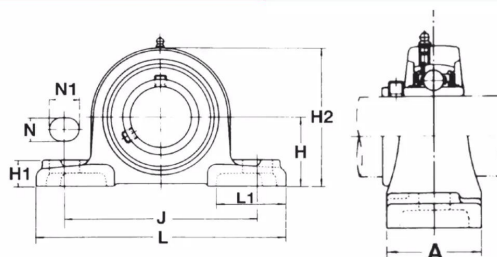

Paliers auto-aligneurs, EWP212N

NSK

BALL BEARING UNITS
(Paliers auto-aligneurs)

Fonte
(Paliers à semelle)

Description

Paliers auto-aligneurs Semelle en Fonte, Référence EWP212N. Série UELP. Bague longue, serrage effectué par Collier excentrique.

Détails du produit

Détails du produit

Diam int. (mm)	60
L (mm)	0
L1 (mm)	0
L2 (mm)	0
H (mm)	0
H1 (mm)	0
H2 (mm)	0
J max.	0
J min.	0
J (mm)	0
N (mm)	0