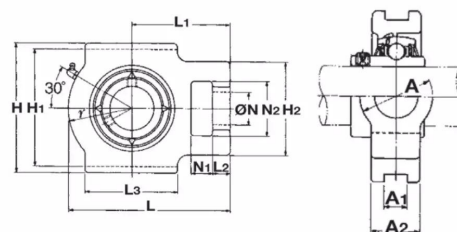

Paliers auto-aligneurs, EWT208N

BALL BEARING UNITS
(Paliers auto-aligneurs)

Fonte
(Paliers tendeurs)

Description

Paliers auto-aligneurs Tendeur en Fonte, Référence EWT208N. Série UELT. Bague longue, serrage effectué par Collier excentrique.

Détails du produit

Détails du produit

| | |
|----------------|----|
| Diam int. (mm) | 40 |
| L (mm) | 0 |
| H (mm) | 0 |
| H1 (mm) | 0 |
| J max. | 0 |
| J min. | 0 |
| J (mm) | 0 |
| N (mm) | 0 |