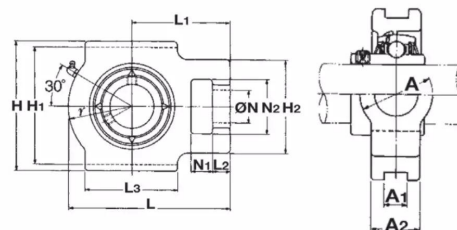

# Paliers auto-aligneurs, EWT210N

BALL BEARING UNITS  
(Paliers auto-aligneurs)

Fonte  
(Paliers tendeurs)

## Description

Paliers auto-aligneurs Tendeur en Fonte, Référence EWT210N. Série UELT. Bague longue, serrage effectué par Collier excentrique.

### Détails du produit

Diam int. (mm)	50
L (mm)	0
H (mm)	0
H1 (mm)	0
J max.	0
J min.	0
J (mm)	0
N (mm)	0